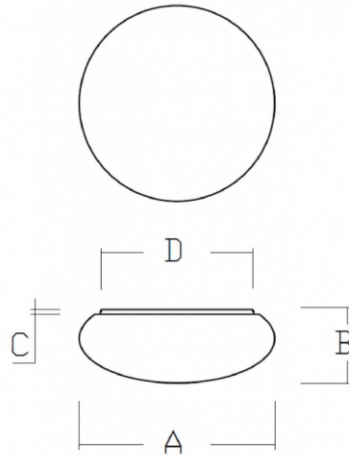

DAPHNE S43.L11.D550

Typ: stropní a nástěnné svítidlo

Stínítko: bílé ručně fukané trojvrstvé sklo opál mat

Těleso svítidla: ocelový plech bíle lakovaný výška 20 mm

W	K	Světelný tok modulu lm	Světelný tok svítidla lm	A (mm)	B (mm)	C (mm)	D (mm)	Hmotnost (g)
44,1	3000	5460	3810	550	205	20	430	6000

Světelný tok svítidla: 3810 lm

A: 550 mm

B: 205 mm

C: 20 mm

D: 430 mm

Hmotnost: 6000 g

Lucis S43.L11.D550 DAPHNE LED / LDC (Polar)

Luminaire: Lucis S43.L11.D550 DAPHNE LED
Lamps: 1 x LED 1313